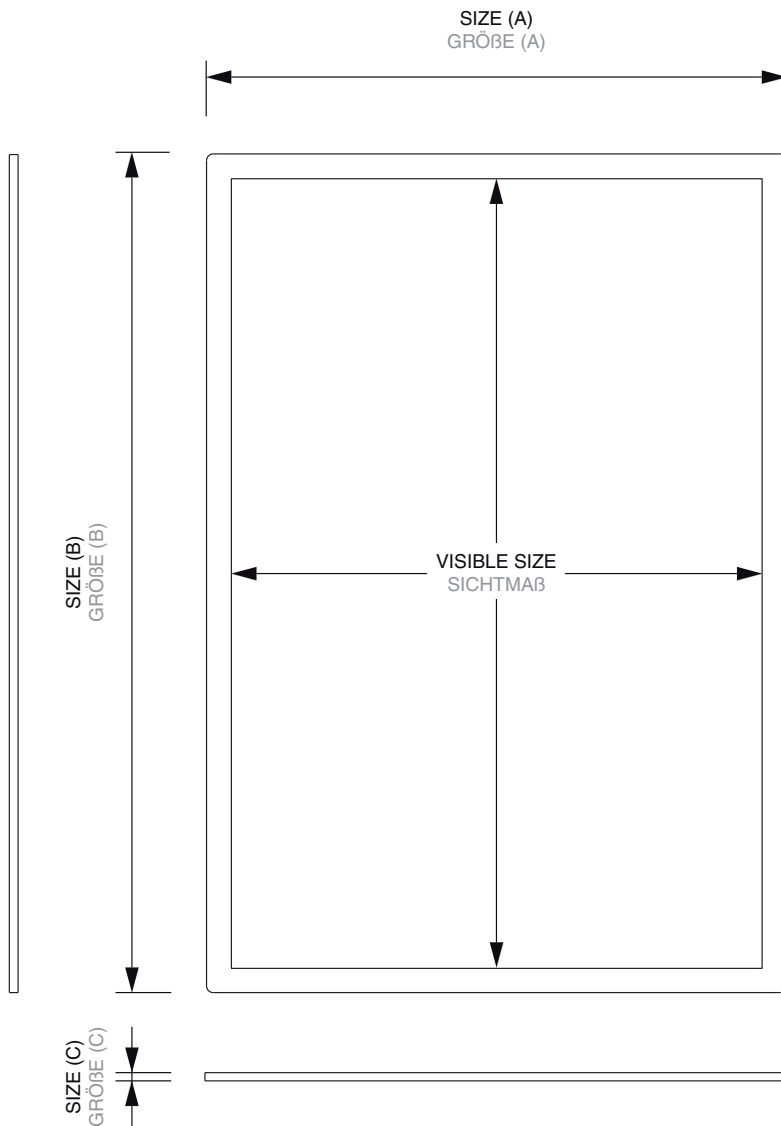

PRODUCT SHEET

FloorWindo® Poster Display

FloorWindo® Poster Display

A unique ultra slim poster display for floor mounting applications. With high impact this communicates your advertising message where it matters most. Tough durable anti slip design. TÜV, NFSI certified and ADA compliant. For orders of over 500 pieces the borders can be in a Pantone colour with your logo printed to the front edge.

FloorWindo® Posterdisplay

Einzigartiges ultra-dünnes Posterdisplay für die Bodenwerbung. Kann einfach auf den Fußboden gelegt werden, ohne die Flächennutzung einzuschränken. Reaktiviert die Wiedererkennung Ihrer Plakatkampagne direkt am POS.

PRODUCT SHEET

FloorWindo® Poster Display

PRODUCT SHEET

FloorWindo® Poster Display

ARTICLE CODE	EAN / GTIN	POSTER SIZE	VISIBLE SIZE	SIZE (A x B x C)	NET WEIGHT
ARTIKELCODE	EAN / GTIN	PLAKATFORMAT	SICHTMAß	GRÖßE (A x B x C)	NETTO GEWICHT
FW4A4	8595578323191	4X A4 (297 x 841 mm)	297 x 841 mm	335 x 889 x 5 mm	1,3 kg
FWA1	8595578323160	A1 (594 x 841 mm)	594 x 841 mm	632 x 879 x 5 mm	2,4 kg
FWA0	8595578323184	A0 (841 x 1189 mm)	841 x 1189 mm	879 x 1237 x 5 mm	4,7 kg

ARTICLE CODE	PACKING SIZE	PACKING WEIGHT	PCS / PALLET	WEIGHT OF PALLET	VOLUMETRIC WEIGHT	BELT SIZE	SHIPPING
ARTIKELCODE	PACKUNGS- GRÖßE	PACKUNGS- GEWICHT	STCK / PALETTE	PALETTEN- GEWICHT	VOLUMEN- GEWICHT	GÜRTEL	VERSANDART
FW4A4	345 x 980 x 14 mm	1,8 kg	150	289 kg	0,95 kg	1698 mm	?
FWA1	667 x 916 x 14 mm	3,2 kg	100	345 kg	1,71 kg	2278 mm	?
FWA0	890 x 1260 x 14 mm	6,1 kg	50	328 kg	3,14 kg	3068 mm	?